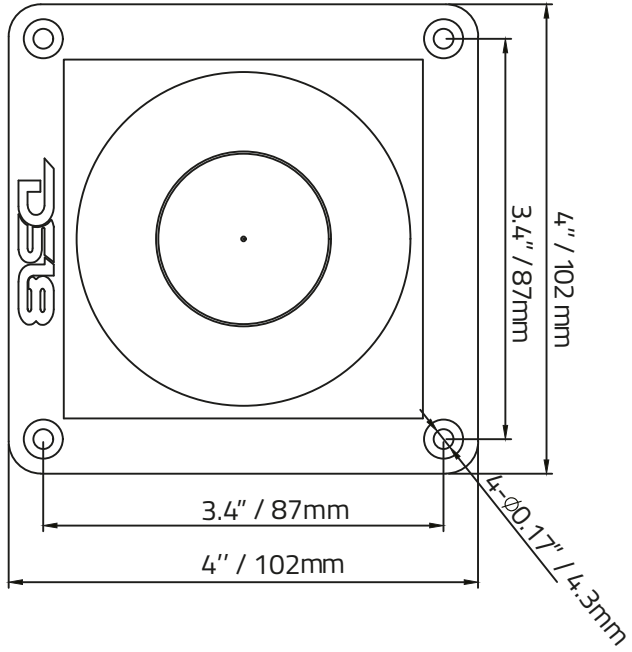

DS18[®]

OWNER'S MANUAL
MANUAL DEL USUARIO

PRO-TWX6

**4X4" SUPER BULLET TWEETER
WITH 1.5" TITANIUM VOICE COIL**

*SUPER TWEETER BALA DE 4X4" CON
BOBINA DE VOZ DE 1.5" Y TITANIO*

ENGLISH | ESPAÑOL

PRO-TWX6

SPECIFICATIONS / ESPECIFICACIONES:

Nominal Diameter / <i>Diametro Nominal</i>	4x4" / 102x102mm
Nominal Impedance / <i>Impedancia Nominal</i>	8 OHMS
AES Power Handling / <i>Manejo de Potencia AES</i>	120W
Peak Power Handling / <i>Manejo de Potencia Máxima</i>	240W
Program Power Handling / <i>Manejo de Potencia del Programa</i>	480W
Sensitivity (1w/1m) / <i>Sensibilidad (1w / 1m)</i>	112 dB
Frequency Response / <i>Respuesta de Frecuencia</i>	1.7-20KHz
Recommended Hi Pass Crossover / <i>Corte Paso Alto recomendado</i>	2.5 KHz
Pair or Single / <i>Par o Unidad</i>	Single / Unidad

MOTOR / MOTOR:

Voice Coil Diameter / <i>Diámetro de la Bobina de Voz</i>	1.5" / 38mm
Voice Coil Former Material / <i>Material Interior de Bobina Móvil</i>	KSV
Winding Material / <i>Material de Bobinado</i>	SN
Diaphragm Material / <i>Material del Diafragma</i>	Titanium/ Titanio
Body Material / <i>Material del Cuerpo</i>	Aluminum / Aluminio
Magnet Material / <i>Material del Imán</i>	Ferrite / Ferrita
Magnet Weight/ <i>Peso del Imán</i>	15 oz
Bullet Material / <i>Material de la Bala</i>	Aluminum / Aluminio

MEASUREMENTS / MEDIDAS:

Overall Diameter / <i>Diámetro Total</i>	4x4" / 102x102mm
Overall Depth / <i>Profundidad Total</i>	2.7" / 69mm
Front Mount Baffle Cutout / <i>Corte del Orificio de Montaje</i>	3.62" / 92mm
Mounting Depth / <i>Profundidad de Montaje</i>	2.5" / 65mm
Motor Diameter / <i>Diámetro del Motor</i>	3.5" / 90mm