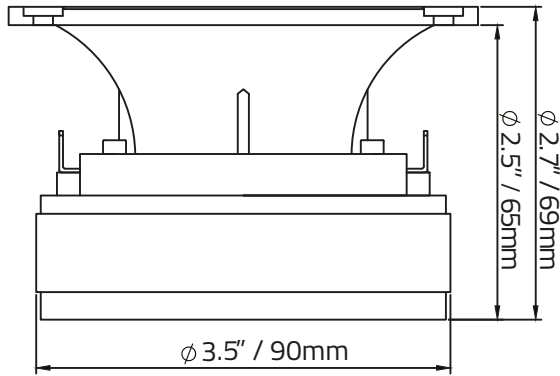

DS18[®]

OWNER'S MANUAL
MANUAL DEL USUARIO

PRO-TWX6

**4X4" SUPER BULLET TWEETER
WITH 1.5" TITANIUM VOICE COIL**

*SUPER TWEETER BALA DE 4X4" CON
BOBINA DE VOZ DE 1.5" Y TITANIO*

ENGLISH | ESPAÑOL

PRO-TWX6

SPECIFICATIONS / ESPECIFICACIONES:

Nominal Diameter / <i>Diametro Nominal</i>	4x4" / 102x102mm
Nominal Impedance / <i>Impedancia Nominal</i>	8 OHMS
AES Power Handling / <i>Manejo de Potencia AES</i>	120W
Peak Power Handling / <i>Manejo de Potencia Máxima</i>	240W
Program Power Handling / <i>Manejo de Potencia del Programa</i>	480W
Sensitivity (1w/1m) / <i>Sensibilidad (1w / 1m)</i>	112 dB
Frequency Response / <i>Respuesta de Frecuencia</i>	1.7-20KHz
Recommended Hi Pass Crossover / <i>Corte Paso Alto recomendado</i>	2.5 KHz
Pair or Single / <i>Par o Unidad</i>	Single / Unidad

MOTOR / MOTOR:

Voice Coil Diameter / <i>Diámetro de la Bobina de Voz</i>	1.5" / 38mm
Voice Coil Former Material / <i>Material Interior de Bobina Móvil</i>	KSV
Winding Material / <i>Material de Bobinado</i>	SN
Diaphragm Material / <i>Material del Diafragma</i>	Titanium/ Titanio
Body Material / <i>Material del Cuerpo</i>	Aluminum / Aluminio
Magnet Material / <i>Material del Imán</i>	Ferrite / Ferrita
Magnet Weight/ <i>Peso del Imán</i>	15 oz
Bullet Material / <i>Material de la Bala</i>	Aluminum / Aluminio

MEASUREMENTS / MEDIDAS:

Overall Diameter / <i>Diámetro Total</i>	4x4" / 102x102mm
Overall Depth / <i>Profundidad Total</i>	2.7" / 69mm
Front Mount Baffle Cutout / <i>Corte del Orificio de Montaje</i>	3.62" / 92mm
Mounting Depth / <i>Profundidad de Montaje</i>	2.5" / 65mm
Motor Diameter / <i>Diámetro del Motor</i>	3.5" / 90mm