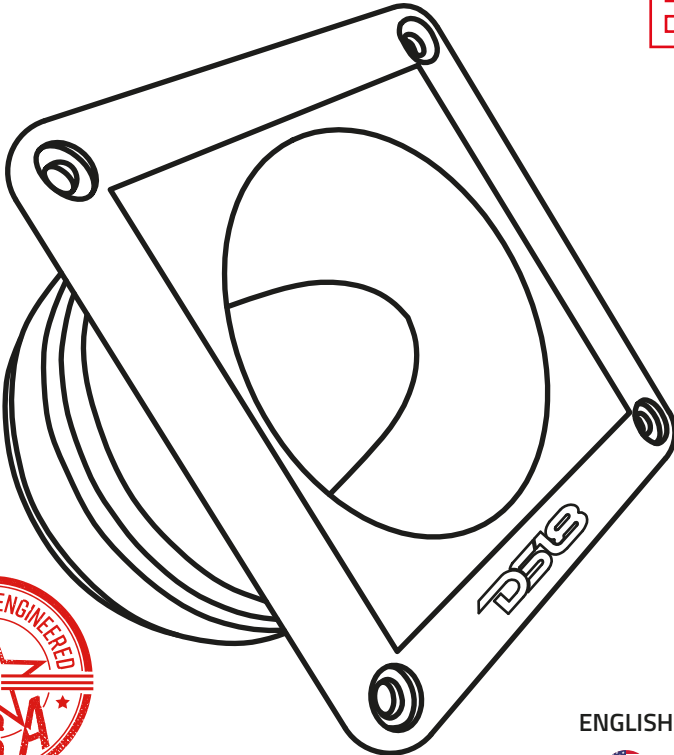

DS18[®]

OWNER'S MANUAL
MANUAL DEL USUARIO

PRO-TWX6

**4X4" SUPER BULLET TWEETER
WITH 1.5" TITANIUM VOICE COIL**

*SUPER TWEETER BALA DE 4X4" CON
BOBINA DE VOZ DE 1.5" Y TITANIO*

ENGLISH | ESPAÑOL

PRO-TWX6

SPECIFICATIONS / ESPECIFICACIONES:

Nominal Diameter / <i>Diametro Nominal</i>	4x4" / 102x102mm
Nominal Impedance / <i>Impedancia Nominal</i>	8 OHMS
AES Power Handling / <i>Manejo de Potencia AES</i>	120W
Peak Power Handling / <i>Manejo de Potencia Máxima</i>	240W
Program Power Handling / <i>Manejo de Potencia del Programa</i>	480W
Sensitivity (1w/1m) / <i>Sensibilidad (1w / 1m)</i>	112 dB
Frequency Response / <i>Respuesta de Frecuencia</i>	1.7-20KHz
Recommended Hi Pass Crossover / <i>Corte Paso Alto recomendado</i>	2.5 KHz
Pair or Single / <i>Par o Unidad</i>	Single / Unidad

MOTOR / MOTOR:

Voice Coil Diameter / <i>Diámetro de la Bobina de Voz</i>	1.5" / 38mm
Voice Coil Former Material / <i>Material Interior de Bobina Móvil</i>	KSV
Winding Material / <i>Material de Bobinado</i>	SN
Diaphragm Material / <i>Material del Diafragma</i>	Titanium/ Titanio
Body Material / <i>Material del Cuerpo</i>	Aluminum / Aluminio
Magnet Material / <i>Material del Imán</i>	Ferrite / Ferrita
Magnet Weight/ <i>Peso del Imán</i>	15 oz
Bullet Material / <i>Material de la Bala</i>	Aluminum / Aluminio

MEASUREMENTS / MEDIDAS:

Overall Diameter / <i>Diámetro Total</i>	4x4" / 102x102mm
Overall Depth / <i>Profundidad Total</i>	2.7" / 69mm
Front Mount Baffle Cutout / <i>Corte del Orificio de Montaje</i>	3.62" / 92mm
Mounting Depth / <i>Profundidad de Montaje</i>	2.5" / 65mm
Motor Diameter / <i>Diámetro del Motor</i>	3.5" / 90mm