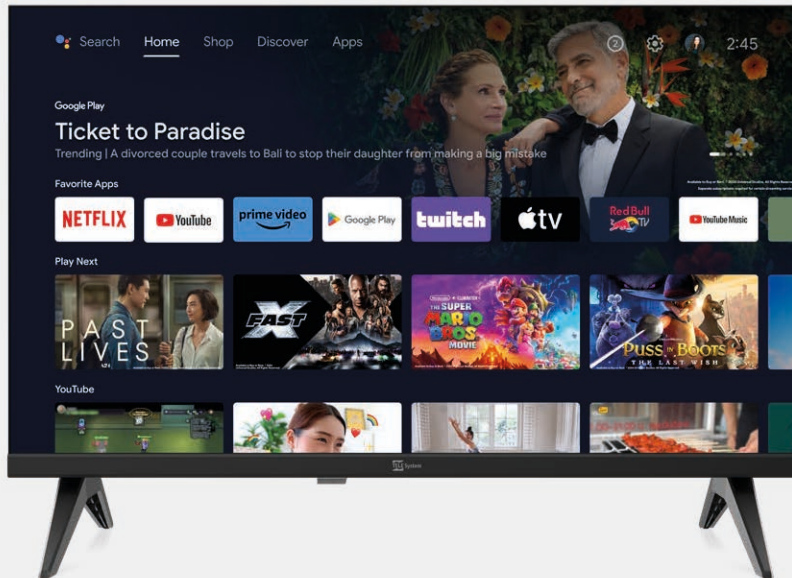

TS22FHD SMG14 12V

Cod. Art. 28000256
Cod. EAN 8051511393770

ALIMENTAZIONE
12V DC / 220V AC

Full HD
1080

androidtv | Hey Google

TELECOMANDO Bluetooth™
CON ASSISTENTE VOCALE GOOGLE E
TASTI DIRETTI PER NETFLIX, YOUTUBE,
PRIME VIDEO E GOOGLE PLAY

DVB-T2/S2
HEVC 10bit

HEVC Advance™

Dolby
AUDIO

HDMI™

USB 2.0
UNIVERSAL SERIAL BUS

CI+

Bluetooth™

Chromecast
built-in

TELE System presenta TS22FHDSMG14 il TV certificato Android TV™ che coniuga l'universo smart ai contenuti televisivi terrestri e satellitari in tecnologia digitale DVB-T2/S2 HEVC.

Android TV™ rende più semplice la tua TV; scegli tra 400.000 film e programmi dai servizi di streaming.

L'assistente vocale Google ti permette di controllare la tua TV, ricevere suggerimenti su cosa guardare, abbassare le luci di casa e molto altro, solo con la tua voce. Trasmetti foto, video e musica dai tuoi dispositivi smart alla TV grazie a Chromecast built-in.