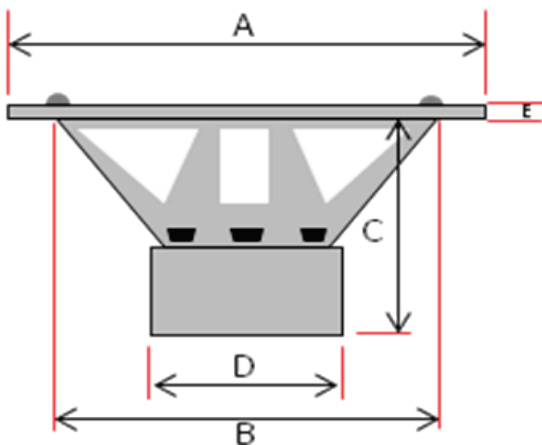

IRIDIUM-SERIES

SUBWOOFER

ANLEITUNG / OWNER'S MANUAL

GZIW 12SPL

PINK EDITION

Ausstattungsmerkmale / Features

- Hochbelastbarer SPL Subwoofer
 - Klippel® optimiert
 - Verstärkte Papier Membrane
 - 63 mm Kupfer Runddraht Schwingspule
 - Langhub Sandwich Sicke
 - Progressive 2-lagige Zentrierung
 - Klemm Terminals
-
- High power SPL subwoofer
 - Klippel® optimized
 - Reinforced paper cone
 - 2.5" copper round wire voice coil
 - High-Roll sandwich surround
 - Progressive 2-layer spider
 - Push terminals

A	310 mm / 12.2"
B	285 mm / 11.22"
C	162 mm / 6.38"
D	150 mm / 5.9"
E	11 mm / 0.43"

Gehäuseempfehlung / Enclosure recommendation

Bassreflex / Vented (Rot / Red)	45 Liter netto / 1.59 cu.ft. net
Port	10 cm / 1 x 4"
Portlänge / Length*	21 cm / 8.27"
F3	34.6 Hz