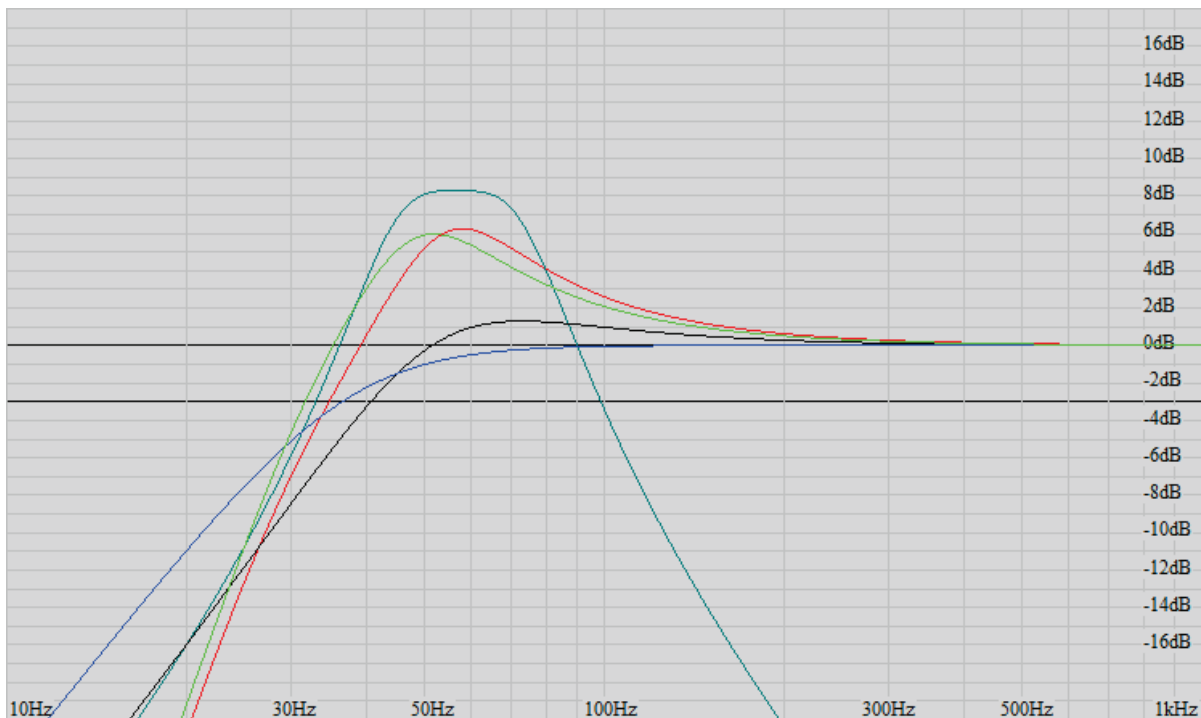

Gehäuseempfehlung / Enclosure recommendation

Bassreflex / Vented (Rot / Red)	45 Liter netto / 1.59 cu.ft. net
Port	10 cm / 1 x 4"
Portlänge / Length*	21 cm / 8.27"
F3	34.6 Hz

Bassreflex / Vented (Hellgrün / Lightgreen)	60 Liter netto / 2.12 cu.ft. net
Port	10 cm / 1 x 4"
Portlänge / Length*	17 cm / 6.69"
F3	31.6 Hz

Bandpass 4 th order (Grün / Green)	25 Liter netto geschlossen / 0.88 cu.ft. net sealed 40 Liter netto ventiliert / 1.41 cu.ft. net vented
Port	10 cm / 4"
Portlänge / Length*	11 cm / 4.33"
Fb	57 Hz
Bandbreite / Bandwidth (-3dB)	35 – 100 Hz

Geschlossen / Sealed	35 – ~500 Liter netto / 1.24 – 17.66 cu.ft. net
Minimum Volume (Schwarz / Black)	Min. 35 Liter netto / Min. 1.24 cu.ft. net
Qtc / F3	1.0 / 40 Hz
Maximum Volume (Blau / Blue)	Free-Air
Qtc / F3	0.72 / 36.7 Hz

* Die hier aufgeführten Gehäusevorschläge sind nur einige, der möglichen Varianten.
Bitte beachten Sie zudem, dass die finale Abstimmung, speziell die Port Längen je nach Fahrzeug und eigenem Geschmack variiert werden sollten.
*Above-mentioned enclosure recommendations are just a few possible variations.
Please note that you should find the perfect tuning, especially port length, based on your car and own taste.*