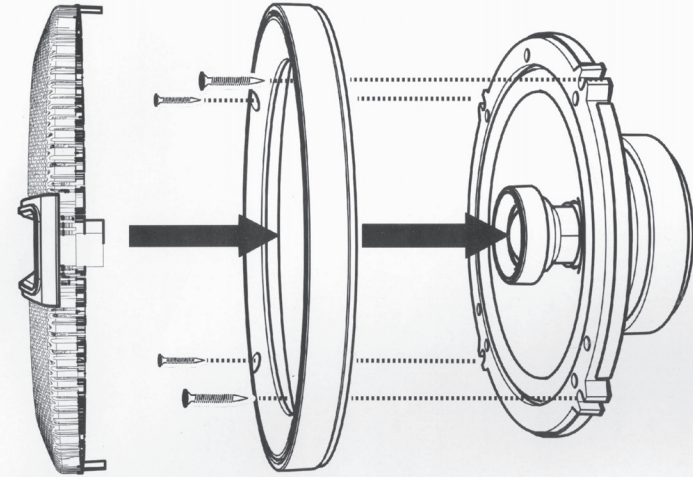

Zwei KS Coax-Systeme an einen einzelnen Kanal Paralleler
 Total Impedanz: 2 ohms

Deux haut-parleurs à une parallèle seule
 Total Impédance: 2 ohms

Mounting
Montaje
Einbau
Montage

Secure speaker to desired location.
 Asegure la bocina en la ubicación deseada.
 Befestigen Sie den Lautsprecher am gewünschten Ort.
 Fixez le haut-parleur à l'endroit désiré.