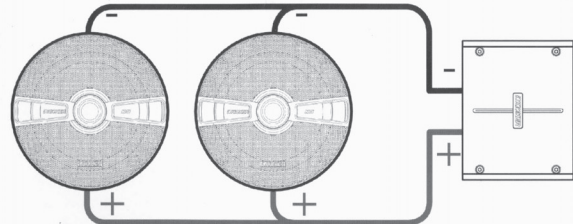

Zwei KS Coax-Systeme an einen einzelnen Kanal Paralleler
 Total Impedanz: 2 ohms

Deux haut-parleurs à une parallèle seule
 Total Impédance: 2 ohms

Mounting
Montaje
Einbau
Montage

Secure speaker to desired location.
 Asegure la bocina en la ubicación deseada.
 Befestigen Sie den Lautsprecher am gewünschten Ort.
 Fixez le haut-parleur à l'endroit désiré.