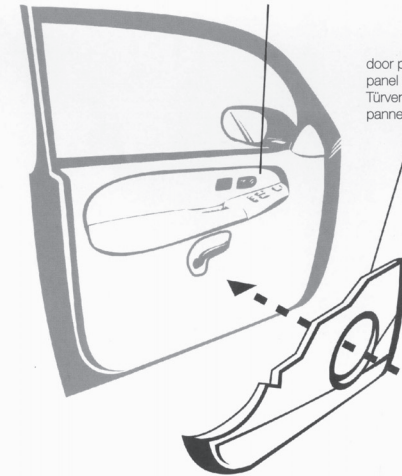

KICKER products are warranted against defects. Duration and terms of warranty depend on the laws in the country in which it was purchased. For details see your local KICKER Dealer or www.kicker.com/warranty.

Our goods come with guarantees that cannot be excluded under the **Australian Consumer Law**. You are entitled to a replacement or refund for a major failure and for compensation for any other reasonably foreseeable loss or damage. You are also entitled to have the goods repaired or replaced if the goods fail to be of acceptable quality and the failure does not amount to a major failure.